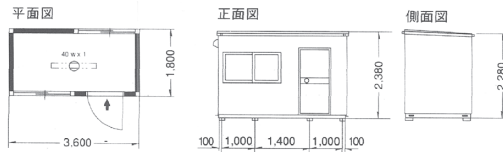

スーパーハウス

20型