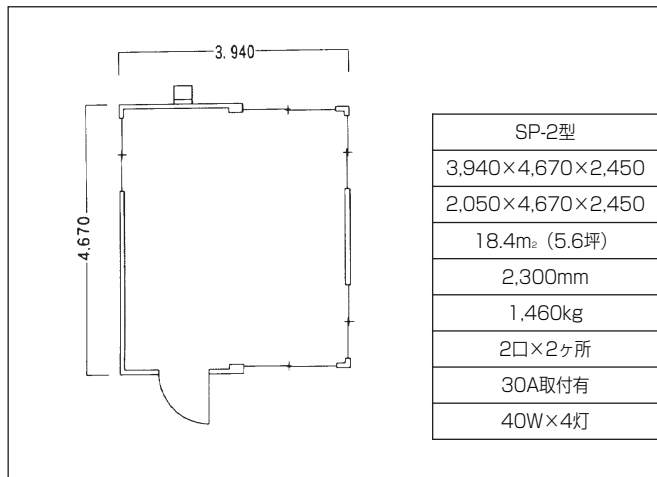

ゲート ハウス トイレ

ハイキャスター[HCGタイプ]

■仕様

型式	寸法
HCG-S30	3,000mm
HCG-S40	4,000mm
HCG-S50	5,000mm
HCG-S60	6,000mm
HCG-D60	30型×2
HCG-D80	40型×2
HCG-D100	50型×2
HCG-D120	60型×2

パネルゲート[PGNタイプ]

■種類

	スパン	サイズW
PGN36	4	3,600
PGN45	5	4,500
PGN54	6	5,400
PGN63	7	6,300
PGN72	8	7,200
PGN81	9	8,100
PGN90	10	9,000

パネルキャスターゲート [PCGN3mタイプ] パネルキャスターゲート [PCGN2mタイプ]

■種類

	スパン	サイズW
PCGN36	4	3,600
PCGN45	5	4,500
PCGN54	6	5,400
PCGN63	7	6,300
PCGN72	8	7,200
PCGN81	9	8,100
PCGN90	10	9,000

■種類

H=2m	スパン	サイズW
PCG36	4	3,600
PCG45	5	4,500
PCG54	6	5,400
PCG63	7	6,300
PCG72	8	7,200
PCG81	9	8,100
PCG90	10	9,000

スーパーハウス

20型

31型

29型

38型

スペースハウス

簡易水洗式トイレ

※その他、組立ハウス、備品、エアコンなども取り扱っております。