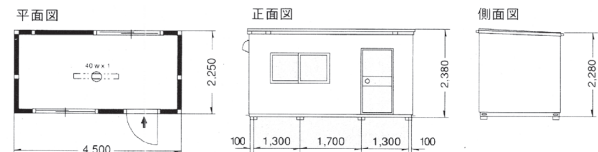

ゲート ハウス トイレ

ハイキャスター[HCGタイプ]

■仕様

型式	寸法
HCG-S30	3,000mm
HCG-S40	4,000mm
HCG-S50	5,000mm
HCG-S60	6,000mm
HCG-D60	30型×2
HCG-D80	40型×2
HCG-D100	50型×2
HCG-D120	60型×2

パネルゲート[PGNタイプ]

■種類

	スパン	サイズW
PGN36	4	3,600
PGN45	5	4,500
PGN54	6	5,400
PGN63	7	6,300
PGN72	8	7,200
PGN81	9	8,100
PGN90	10	9,000

パネルキャスターゲート [PCGN3mタイプ] パネルキャスターゲート [PCGN2mタイプ]

■種類

	スパン	サイズW
PCGN36	4	3,600
PCGN45	5	4,500
PCGN54	6	5,400
PCGN63	7	6,300
PCGN72	8	7,200
PCGN81	9	8,100
PCGN90	10	9,000

■種類

H=2m	スパン	サイズW
PCG36	4	3,600
PCG45	5	4,500
PCG54	6	5,400
PCG63	7	6,300
PCG72	8	7,200
PCG81	9	8,100
PCG90	10	9,000

スーパーハウス

20型

31型

29型

38型

スペースハウス

簡易水洗式トイレ

※その他、組立ハウス、備品、エアコンなども取り扱っております。