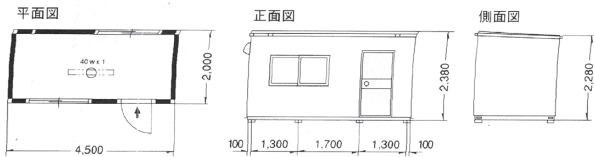

ゲート ハウス トイレ

ハイキャスター[HCGタイプ]

■仕様

型式	寸法
HCG-S30	3,000mm
HCG-S40	4,000mm
HCG-S50	5,000mm
HCG-S60	6,000mm
HCG-D60	30型×2
HCG-D80	40型×2
HCG-D100	50型×2
HCG-D120	60型×2

パネルゲート[PGNタイプ]

■種類

	スパン	サイズW
PGN36	4	3,600
PGN45	5	4,500
PGN54	6	5,400
PGN63	7	6,300
PGN72	8	7,200
PGN81	9	8,100
PGN90	10	9,000

パネルキャスターゲート [PCGN3mタイプ] パネルキャスターゲート [PCGN2mタイプ]

■種類

	スパン	サイズW
PCGN36	4	3,600
PCGN45	5	4,500
PCGN54	6	5,400
PCGN63	7	6,300
PCGN72	8	7,200
PCGN81	9	8,100
PCGN90	10	9,000

■種類

H=2m	スパン	サイズW
PCG36	4	3,600
PCG45	5	4,500
PCG54	6	5,400
PCG63	7	6,300
PCG72	8	7,200
PCG81	9	8,100
PCG90	10	9,000

スーパーハウス

20型

31型

29型

38型

スペースハウス

簡易水洗式トイレ

※その他、組立ハウス、備品、エアコンなども取り扱っております。