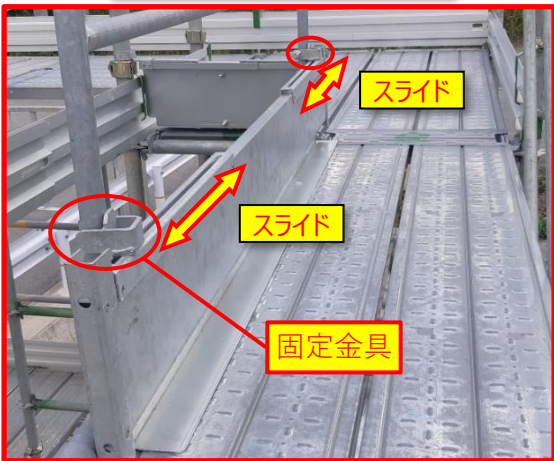

階段開口部手すり柵用幅木

〔柵組・くさび式足場兼用〕

各種階段開口部手すり柵に対応：左右両方取付け可

従来の足場階段部

幅木取付け階段部

桁側幅木取付け状態

妻側幅木取付け状態

階段開口部手すり柵用幅木：桁側

階段開口部手すり柵用幅木：妻側