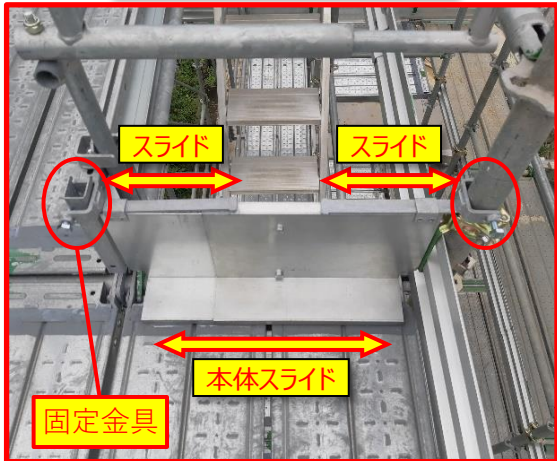

階段開口部手すり柵用幅木

〔柵組・くさび式足場兼用〕

各種階段開口部手すり柵に対応：左右両方取付け可

従来の足場階段部

幅木取付け階段部

桁側幅木取付け状態

妻側幅木取付け状態

階段開口部手すり柵用幅木：桁側

階段開口部手すり柵用幅木：妻側